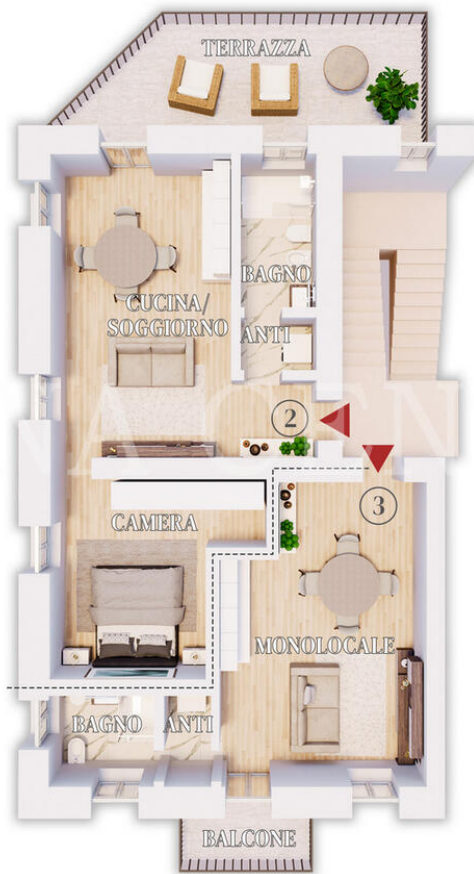

Piano Primo | N